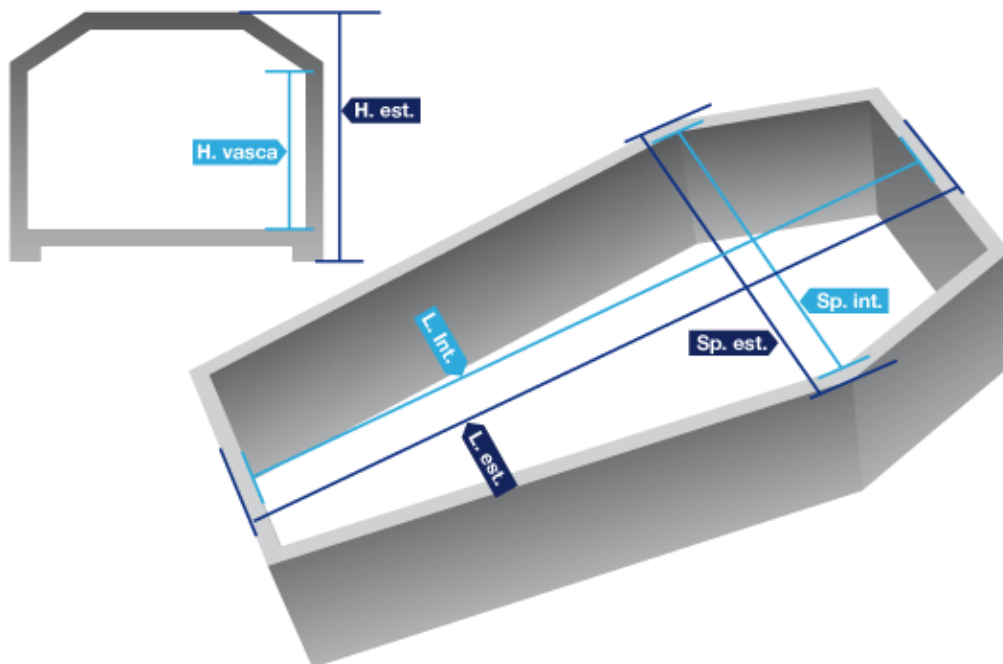

SCHEDA COFANO

MODELLO	ESSENZA	LUNG INT	COLORE
DUE CORDONI	ABETE	192-182-172	

L.Int cm	L.Est cm	Sp.Int cm	Sp.Est cm	H.Vasca cm	H.Est cm	Peso kg
192-	202-	56	65	28	42	43-
182-	192-					40-
172	182					37

NOTE	
	<p style="text-align: right;">Due Cordoncini</p>